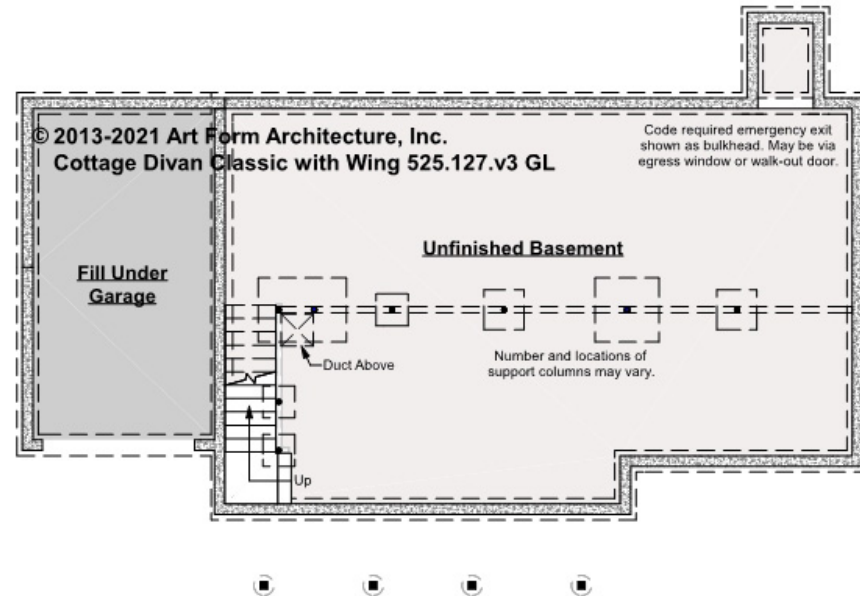

COTTAGE DIVAN CLASSIC WITH WING - BASEMENT

525.127.v3 GL

Some features shown are optional. Your Purchase & Sale Agreement governs, whether items are labeled "optional" in this document or not.

CLG HT SHOWN 7'-8"   CLG HT POSSIBLE 9'-0"

* Major Change Fee, see website plan page for cost

F1 LIVING AREA		F1 BEDROOMS		F1 BATHROOMS	
	0 FT		0		0
Main	0.00 FT	Main	0.00	Main	0.00
Future	0.00 FT	Future	0.00	Future	0.00
2nd Unit	0.00 FT	2nd Unit	0.00	2nd Unit	0.00